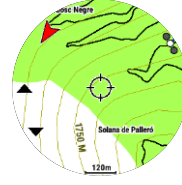

TÁCTIL / BOTONES

LINTERNA LED

STAMINA

HEALTH SNAPSHOT™

COTAS DE NIVEL

MAPAS TOPOACTIVE

MÚSICA

CONTROL DE LA MÚSICA

GARMIN PAY

SUEÑO

ENTRENOS HIIT

PREDICTOR DE CARRERA

ACTIVIDAD DE RAQUETA

ACTIVIDADES WATERSPORTS

ACTIVIDADES DE NIEVE

ACTIVIDADES DE ESCALADA