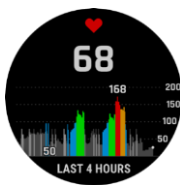

FRECUENCIA CARDÍACA