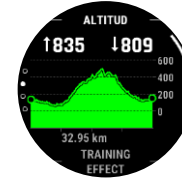

RESUMEN DE ACTIVIDADES