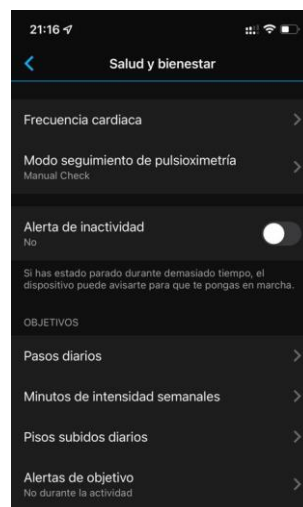

MAPAS DE GOLF

MAPAS SKIVIEW

AJUSTES LINTERNA RUN

GESTIÓN DE MAPA

MODOS DE BATERÍA

AJUSTES DE CONFIGURACIÓN EN GARMIN CONNECT

NOTA: No todas las funciones están disponibles en todos los modelos.

TABLA COMPARATIVA: