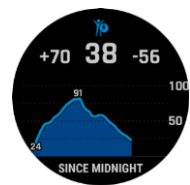

BODY BATTERY