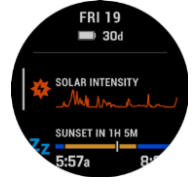

WIDGET SOLAR