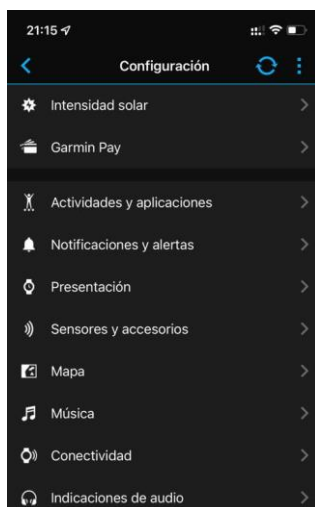

MAPAS DE GOLF

MAPAS SKIVIEW

AJUSTES LINTERNA RUN

GESTIÓN DE MAPA

MODOS DE BATERÍA

AJUSTES DE CONFIGURACIÓN EN GARMIN CONNECT

NOTA: No todas las funciones están disponibles en todos los modelos.

TABLA COMPARATIVA: