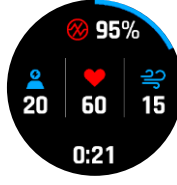

TÁCTIL / BOTONES

LINTERNA LED

STAMINA

HEALTH SNAPSHOT™

COTAS DE NIVEL

MAPAS TOPOACTIVE

MÚSICA

CONTROL DE LA MÚSICA