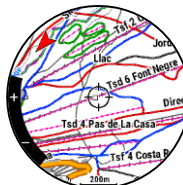

TÁCTIL / BOTONES

LINTERNA LED

STAMINA

HEALTH SNAPSHOT™

COTAS DE NIVEL

MAPAS TOPOACTIVE

MÚSICA

CONTROL DE LA MÚSICA

GARMIN PAY

SUEÑO

ENTRENOS HIIT

PREDICTOR DE CARRERA

ACTIVIDAD DE RAQUETA

ACTIVIDADES WATERSPORTS

ACTIVIDADES DE NIEVE

ACTIVIDADES DE ESCALADA

RESUMEN DE ACTIVIDADES

WIDGET SOLAR

FRECUENCIA CARDÍACA

VO2 MAX

BODY BATTERY

CLIMBPRO ASCENSOS

CLIMBPRO DESCENSOS

PACEPRO

MAPAS DE GOLF

MAPAS SKIVIEW

AJUSTES LINTERNA RUN

GESTIÓN DE MAPA

MODOS DE BATERÍA

AJUSTES DE CONFIGURACIÓN EN GARMIN CONNECT

NOTA: No todas las funciones están disponibles en todos los modelos.

TABLA COMPARATIVA: